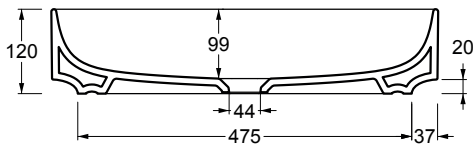

Lavabo in ceramica da appoggio e sospeso senza troppo pieno. Piletta esclusa.

Countertop ceramic washbasin without overflow. Drain not included.

COLORI OPACI/MATT COLORS

COLORI LUCIDI/GLASSY COLORS

Installazione <i>Installation</i>		Appoggio <i>Countertop</i>	Dimensioni <i>Dimensions</i>		55 X 45 x 12h cm
Troppopieno <i>Overflow</i>		Senza troppopieno <i>Without overflow</i>	Peso <i>Weight</i>		10,20 kg
Piletta <i>Drain</i>		Scarico libero ø 7,2 cm <i>Free flow ø 7,2 cm</i>	Capienza vasca <i>Tank capacity</i>		12,50 Lt
			Fissaggi <i>Hardware</i>		Inclusi <i>Included</i>

CE EN 14688 - CL00

Luglio 2023

Sezione A-A
Section A-A

Vista superiore
Top view

Vista posteriore
Back view

■ Dima di taglio

NB le misure indicate possono subire una variazione dello 0,8 % circa, dovuta ad un'usura degli stampi o a piccole variazioni delle caratteristiche tecniche relative alle materie prime che compongono l'impasto.
NB Dimensions shown are subject to a variation of about 0,8 %, due to wear of molds or because of small changes in the technical specification of the raw materials of the dough.