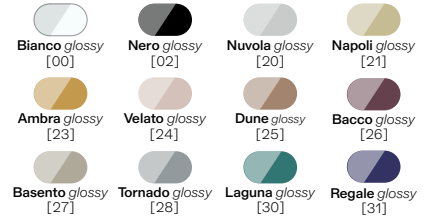

Lavabo in ceramica da appoggio e sospeso senza troppo pieno. Piletta esclusa.

Countertop ceramic washbasin without overflow. Drain not included.

COLORI OPACI/MATT COLORS

COLORI LUCIDI/GLASSY COLORS

Installazione <i>Installation</i>		Appoggio <i>Countertop</i>	Dimensioni <i>Dimensions</i>		55 X 45 x 12h cm
Troppopieno <i>Overflow</i>		Senza troppopieno <i>Without overflow</i>	Peso <i>Weight</i>		10,20 kg
Piletta <i>Drain</i>		Scarico libero ø 7,2 cm <i>Free flow ø 7,2 cm</i>	Capienza vasca <i>Tank capacity</i>		12,50 Lt
			Fissaggi <i>Hardware</i>		Inclusi <i>Included</i>