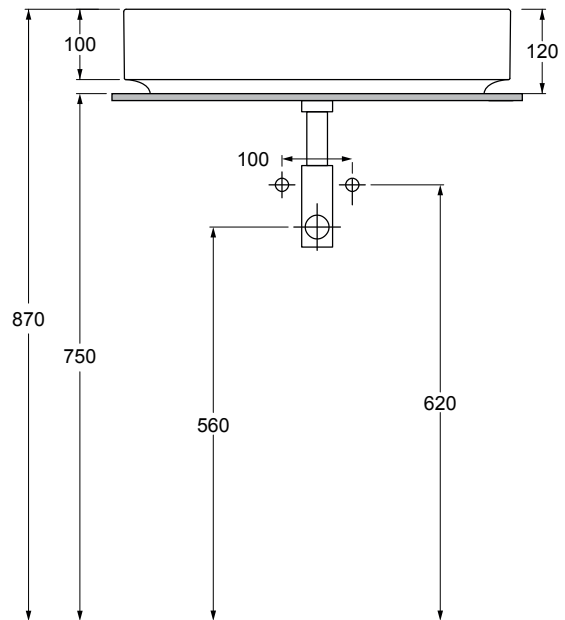

Lavabo in ceramica da appoggio e sospeso senza troppo pieno. Piletta esclusa.

Countertop ceramic washbasin without overflow. Drain not included.

COLORI OPACI/MATT COLORS

COLORI LUCIDI/GLASSY COLORS

Installazione <i>Installation</i>		Appoggio <i>Countertop</i>	Dimensioni <i>Dimensions</i>		55 X 45 x 12h cm
Troppopieno <i>Overflow</i>		Senza troppopieno <i>Without overflow</i>	Peso <i>Weight</i>		10,20 kg
Piletta <i>Drain</i>		Scarico libero ø 7,2 cm <i>Free flow ø 7,2 cm</i>	Capienza vasca <i>Tank capacity</i>		12,50 Lt
			Fissaggi <i>Hardware</i>		Inclusi <i>Included</i>

CE EN 14688 - CL00

Luglio 2023

Sezione A-A
Section A-A

Vista superiore
Top view

Vista posteriore
Back view

■ Dima di taglio

NB le misure indicate possono subire una variazione dello 0,8 % circa, dovuta ad un'usura degli stampi o a piccole variazioni delle caratteristiche tecniche relative alle materie prime che compongono l'impasto.
NB Dimensions shown are subject to a variation of about 0,8 %, due to wear of molds or because of small changes in the technical specification of the raw materials of the dough.