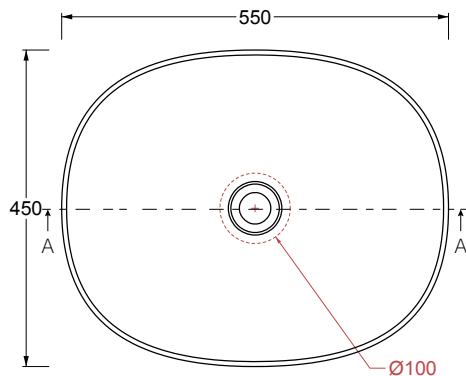

Lavabo in ceramica da appoggio e sospeso senza troppo pieno. Piletta esclusa.

Countertop ceramic washbasin without overflow. Drain not included.

COLORI OPACI/MATT COLORS

COLORI LUCIDI/GLASSY COLORS

Installazione <i>Installation</i>		Appoggio <i>Countertop</i>	Dimensioni <i>Dimensions</i>		55 X 45 x 12h cm
Troppopieno <i>Overflow</i>		Senza troppopieno <i>Without overflow</i>	Peso <i>Weight</i>		10,20 kg
Piletta <i>Drain</i>		Scarico libero ø 7,2 cm <i>Free flow ø 7,2 cm</i>	Capienza vasca <i>Tank capacity</i>		12,50 Lt
			Fissaggi <i>Hardware</i>		Inclusi <i>Included</i>

CE EN 14688 - CL00

Luglio 2023

Sezione A-A
Section A-A

Vista superiore
Top view

Vista posteriore
Back view

■ Dima di taglio

NB le misure indicate possono subire una variazione dello 0,8 % circa, dovuta ad un'usura degli stampi o a piccole variazioni delle caratteristiche tecniche relative alle materie prime che compongono l'impasto.
NB Dimensions shown are subject to a variation of about 0,8 %, due to wear of molds or because of small changes in the technical specification of the raw materials of the dough.